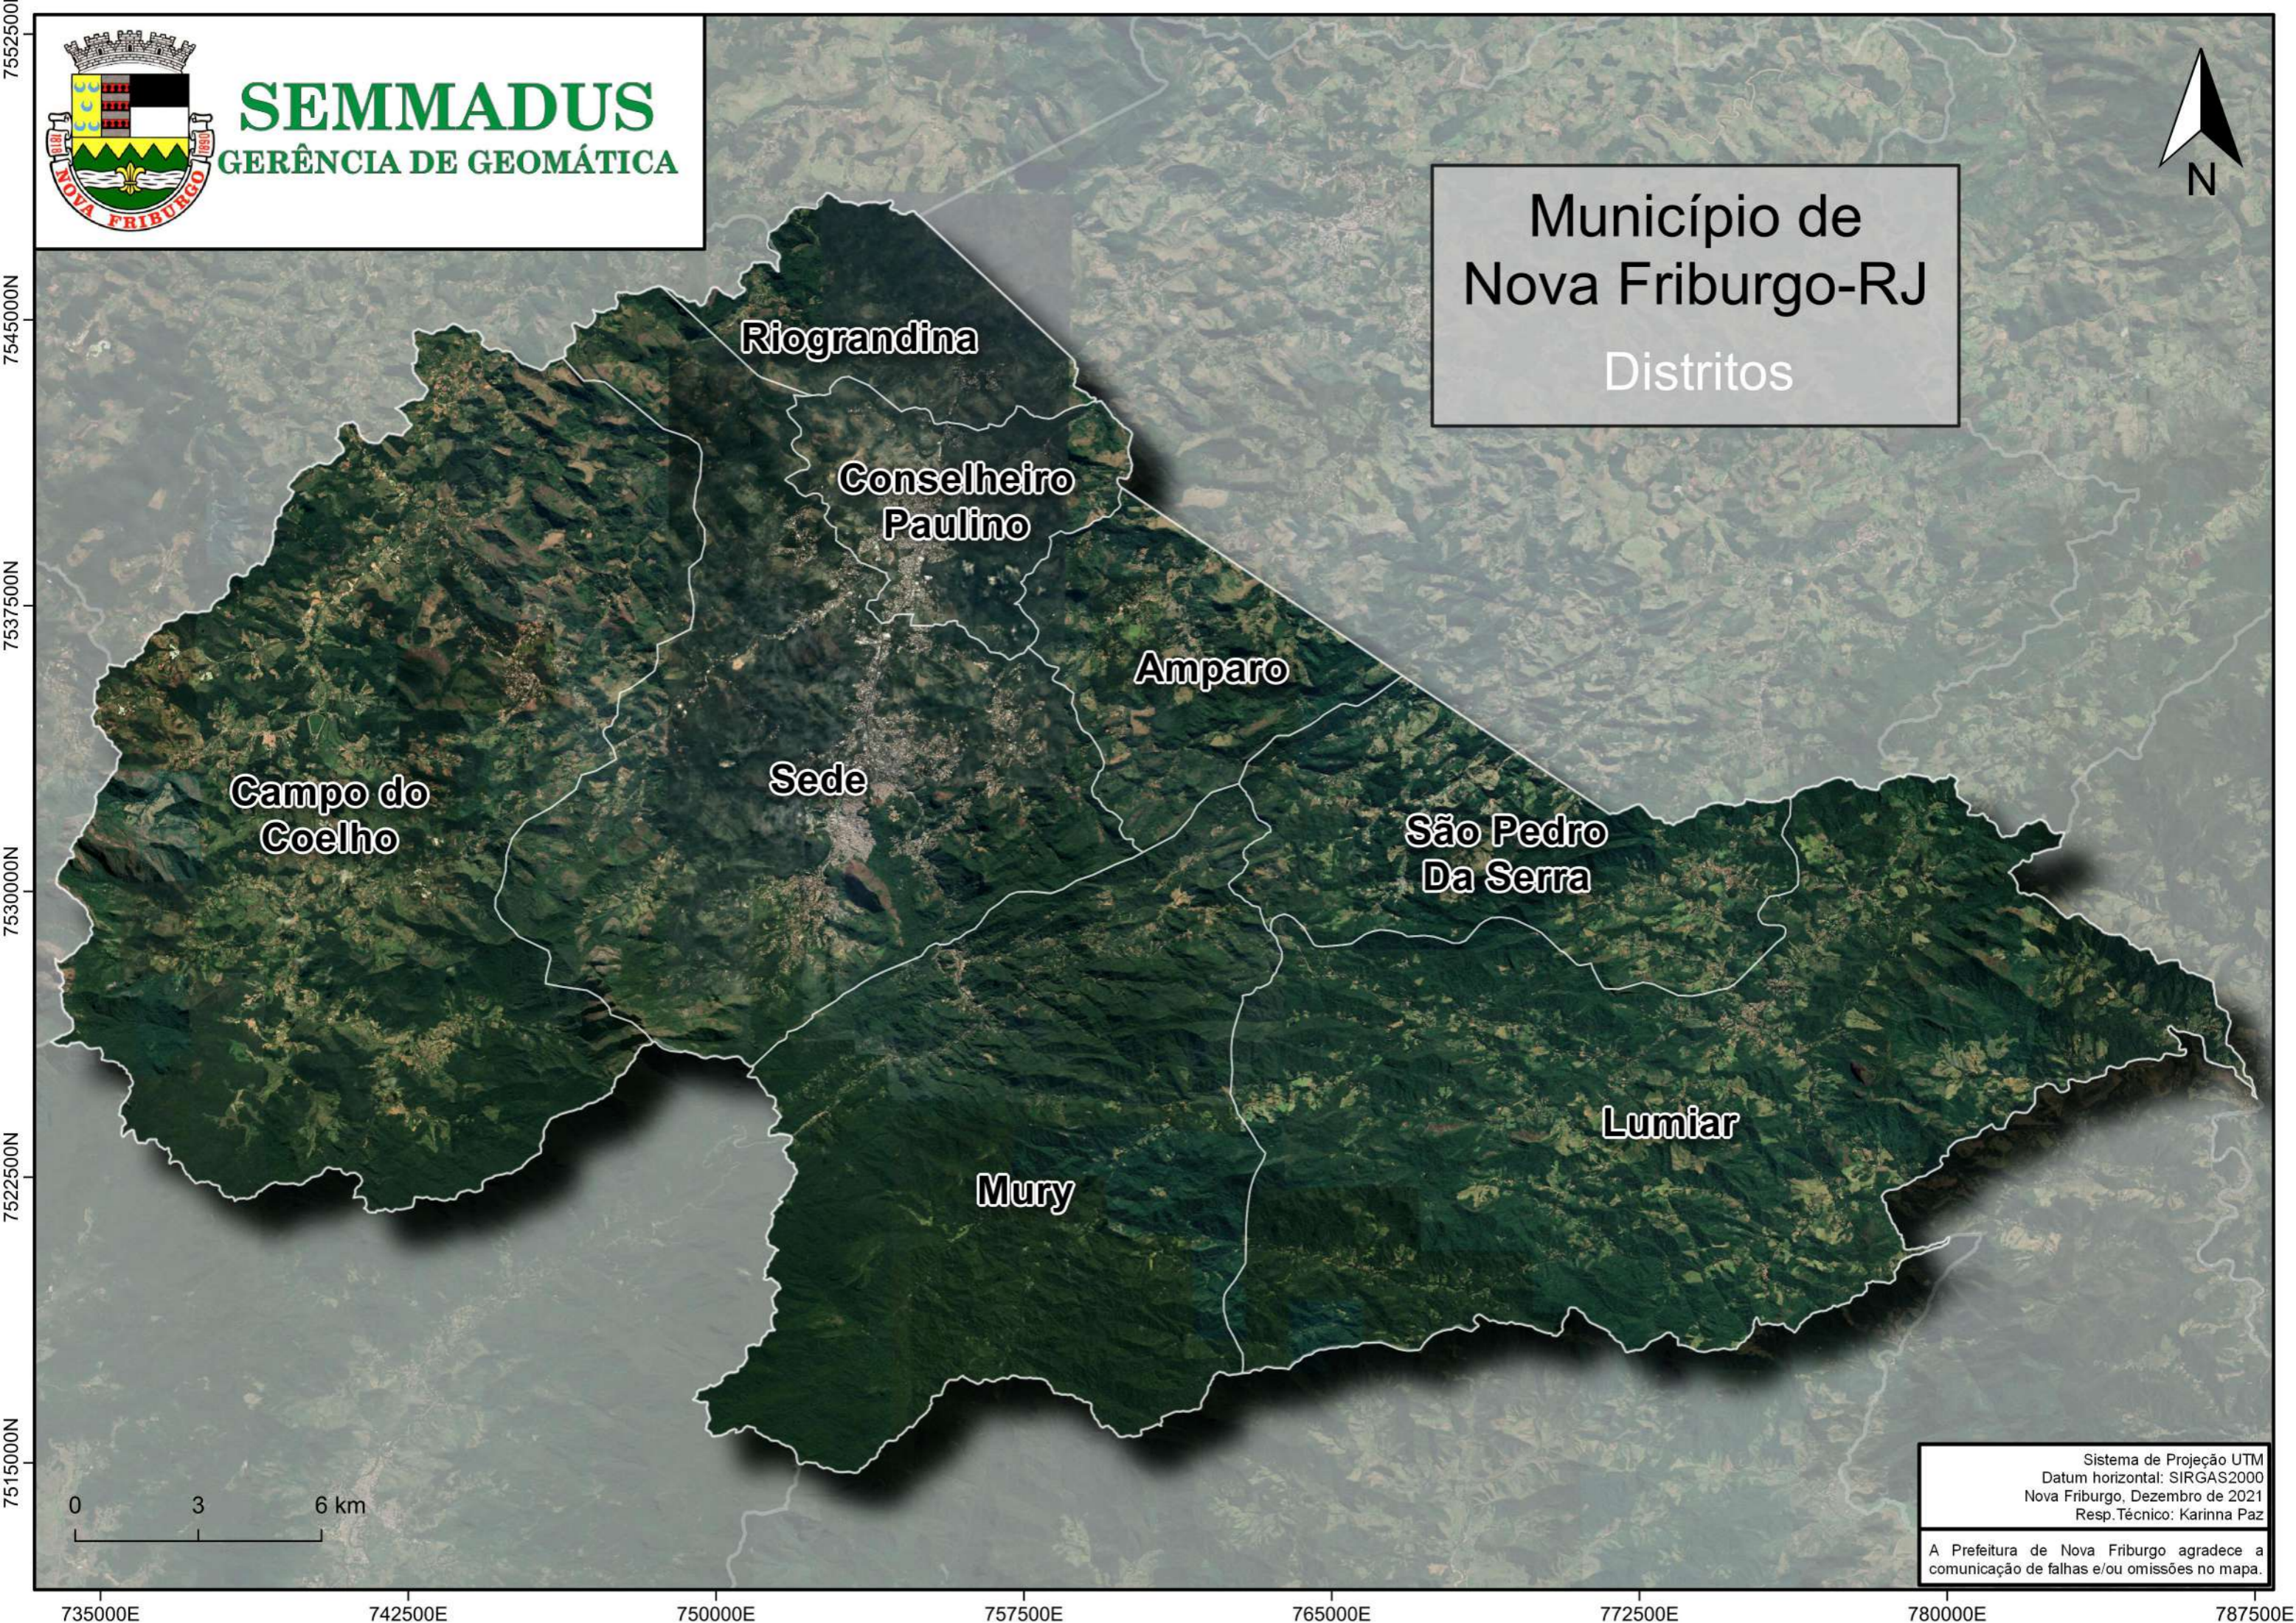

SEMMADUS
GERÊNCIA DE GEOMÁTICA

Município de
Nova Friburgo-RJ
Distritos

Sistema de Projeção UTM
Datum horizontal: SIRGAS2000
Nova Friburgo, Dezembro de 2021
Resp. Técnico: Karinna Paz
A Prefeitura de Nova Friburgo agradece a comunicação de falhas e/ou omissões no mapa.