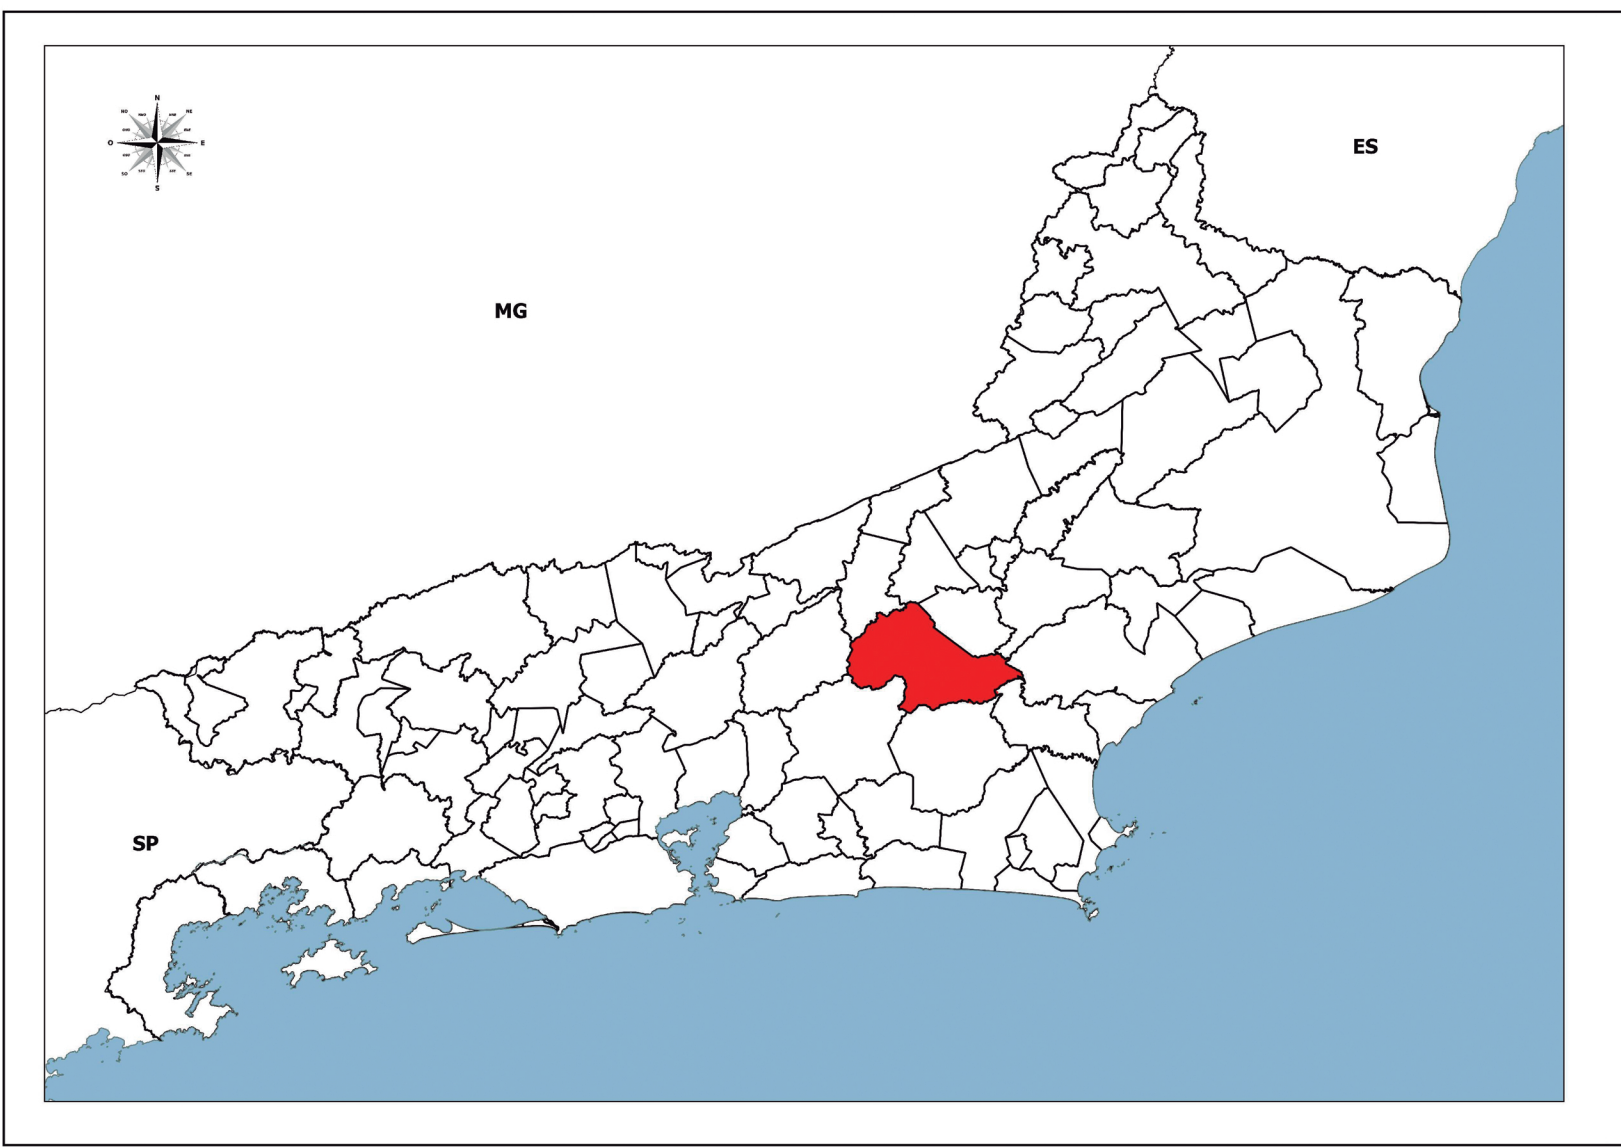

Bairros e Distritos de Nova Friburgo - RJ

Legenda	
Bairros do 1º Distrito - Sede	Bairros do 6º Distrito - Conselheiro Paulino
BELA VISTA	ALTO DO CATETE/FURNAS
BRAUNES	CONSELHEIRO PAULINO
CARDINOT	FAZENDA DA LAJE
CASCATINHA	JARDIM CALIFÓRNIA
CATARACIONE	JARDIM OURO PRETO
CENTRO	MARIA TERESA
CHÁCARA DO PARAÍSO	PARQUE DAS FLORES
CÔNEGO	PARQUE DOS LAGOS
CORDEIRA	PRADO
CORREGO DANTAS	RUI SANGLARD
DUAS PEDRAS	Vilas (sedes) dos distritos
FAZENDA BELA VISTA	Rodovias Estaduais
GRANJA SPINELLI	Sistema viário municipal
LAGOINHA	▲ Montanhas de Nova Friburgo
NOVA SUIÇA	
OLARIA	
PARQUE DOM JOÃO VI	
PARQUE SÃO CLEMENTE	
PERISSE	
PONTE DA SAUDADE	
RIO GRANDE DE CIMA	
SANTA LUZIA	
SÃO GERALDO	
SÍTIO SÃO LUIZ	
TINGUELLY	
VALE DOS PINHEIROS	
VARGEM GRANDE	
VARGINHA	
VILLAGE	
YPU	

Limites estabelecidos pela Lei Municipal 4692/2019

SEMMADUS
GERÊNCIA DE GEOMÁTICA